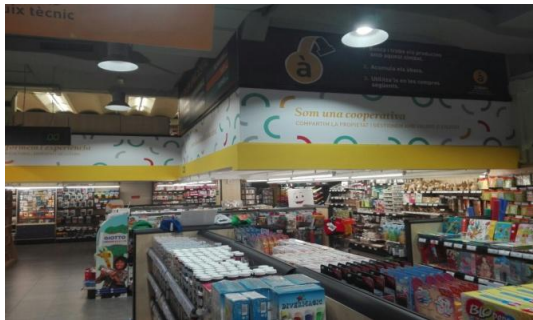

Urquinaona